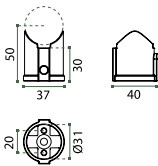

89.603 - R885 Inox Raw

89603R885